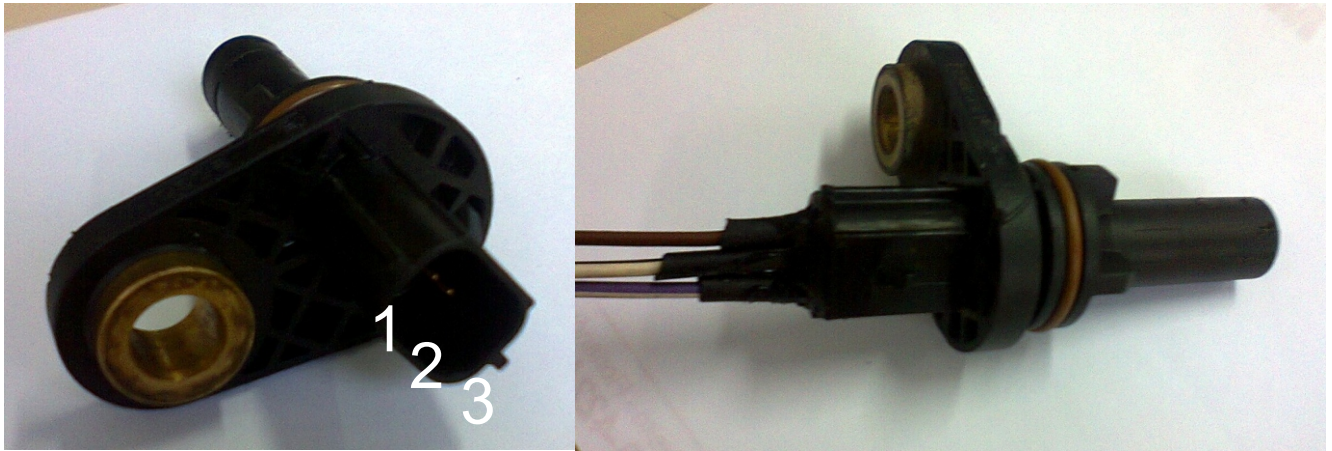

# SENSOR ROTAÇÃO GM V6 OMEGA - HALL

1-GND  
2-SINAL  
3-12V

SENSOR FASE GM V6 CAPTIVA  
No GM: 12566847  
BOSCH #: 0232 103 047

1-GND  
2-SINAL  
3-12V