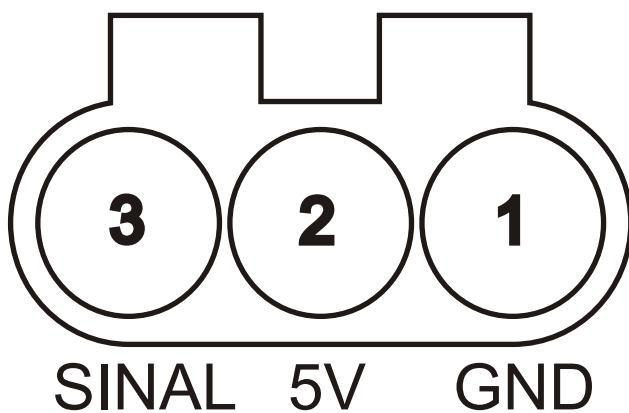

# SENSOR DE POSIÇÃO DE BORBOLETA - TPS

## VDO 159R 45/10

PINAGEM MARCADA ATRÁS  
NO CONECTOR, ONDE ENTRAM  
OS PINOS. NOTE QUE OS NÚMEROS  
NO CONECTOR TEM ORIENTAÇÃO  
CONTRÁRIA ÀS LETRAS NO SENSOR

## TPS MARELLI PF5C / 00

PINAGEM MARCADA ATRÁS  
NO CONECTOR, ONDE ENTRAM  
OS PINOS. NOTE QUE OS NÚMEROS  
NO CONECTOR TEM ORIENTAÇÃO  
CONTRÁRIA ÀS LETRAS NO SENSOR