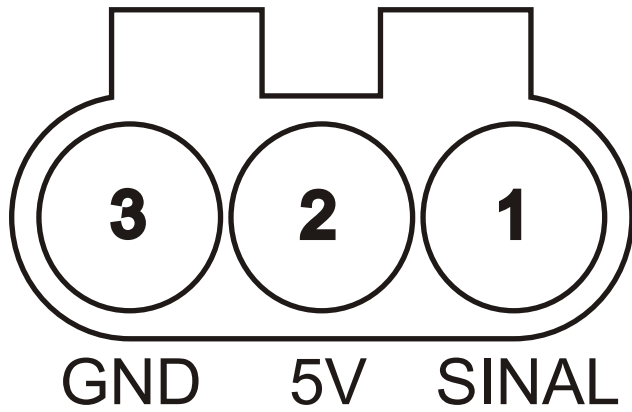

# SENSOR DE POSIÇÃO DE BORBOLETA - TPS

## VDO 159R 45/10

PINAGEM MARCADA ATRÁS  
NO CONECTOR, ONDE ENTRAM  
OS PINOS. NOTE QUE OS NÚMEROS  
NO CONECTOR TEM ORIENTAÇÃO  
CONTRÁRIA ÀS LETRAS NO SENSOR

## TPS MARELLI PF5C / 00

PINAGEM MARCADA ATRÁS  
NO CONECTOR, ONDE ENTRAM  
OS PINOS. NOTE QUE OS NÚMEROS  
NO CONECTOR TEM ORIENTAÇÃO  
CONTRÁRIA ÀS LETRAS NO SENSOR